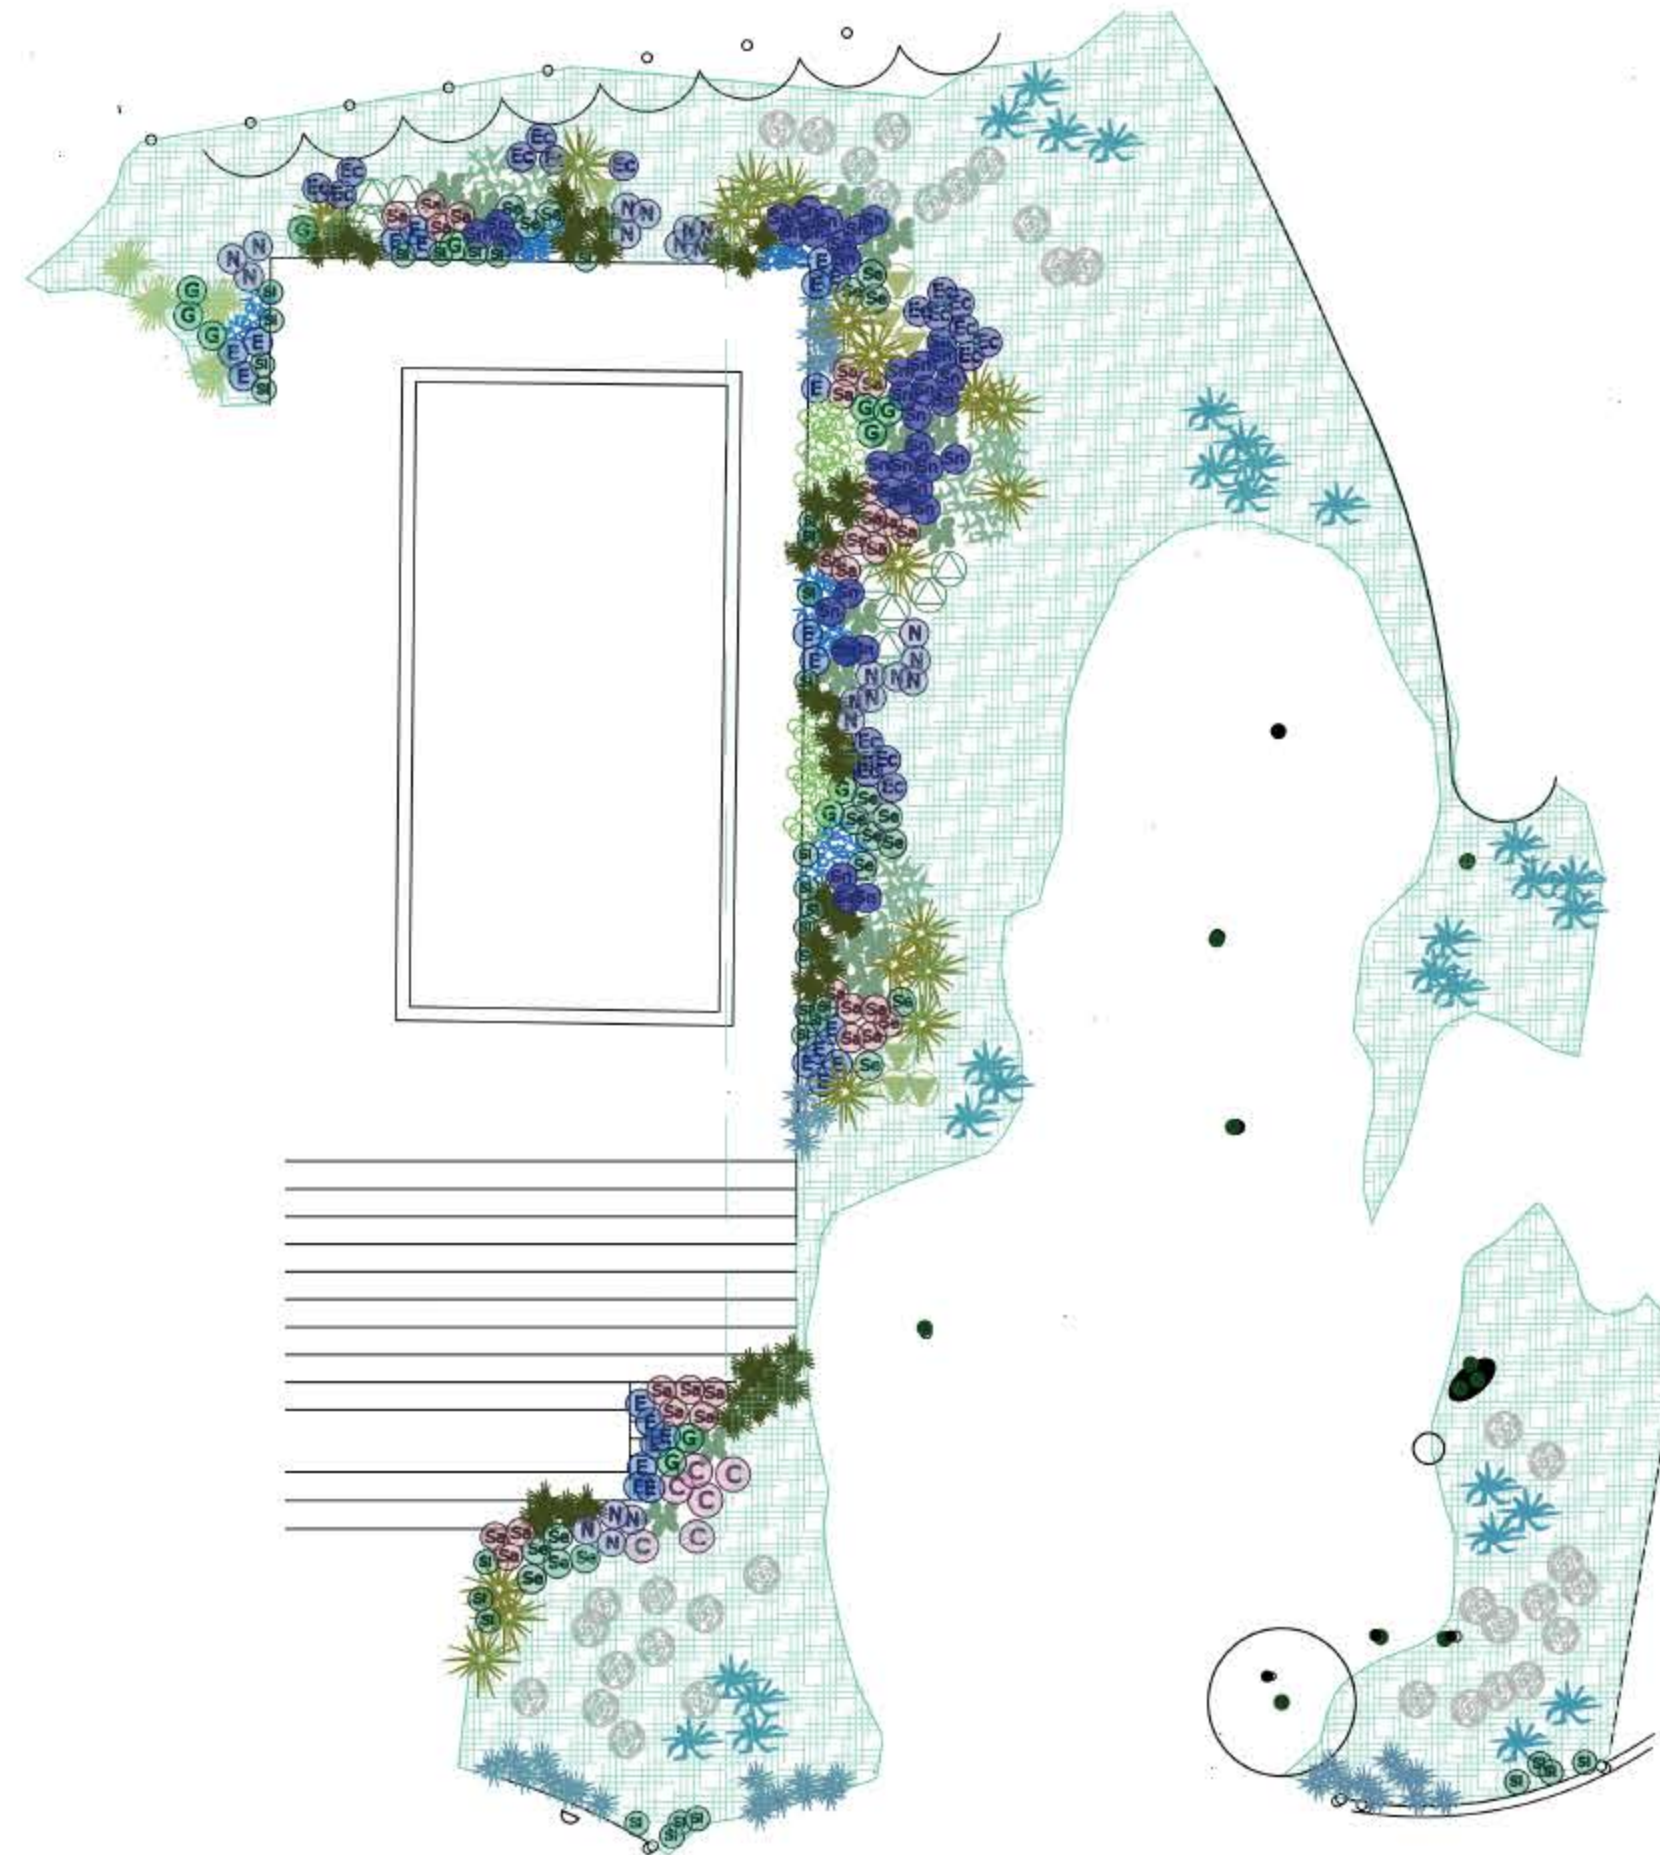

1. **Helmgrasvegetatie met vaste planten**
2. Grassen
   Ammophilla arenaria 325 m2
3. *Leymus arenarius*
   Calamagrostis acutiflora 'Karl Foertster'
   Calamagrostis brachytricha
   Pennisetum alopecuroides 'Hameln'
   Helictotrichon sempervirens
4. **Halfheesters en vaste planten**
5. *Perovskia atriplicifolia* 'Blue Spire'
   Artemisia abrotanum
   Artemisia 'Powis Castle'
   Artemisia ludoviciana 'Silver Queen'
   Verbascum chalcid 'Album'
   Chamerion angustifolia 'Stahl Rose'
   Iris germanica 'Corrida'
   Eryngium bourgatii
   Echinops ritro 'Veich Blue'
   Securigera varia
   Saponaria officinalis
   Salvia nemorosa 'Ostfriesland'
   Gaura lindheimeri
   Phlomis russeliana
   Nepeta faassenii 'Six Hills Giant'
   Silene maritima
6. **Tweejarigen: (zaaien):**
   Echium vulgare
   Silene latifolia alba
   Oenothera biennis
   Verbascum thapsus