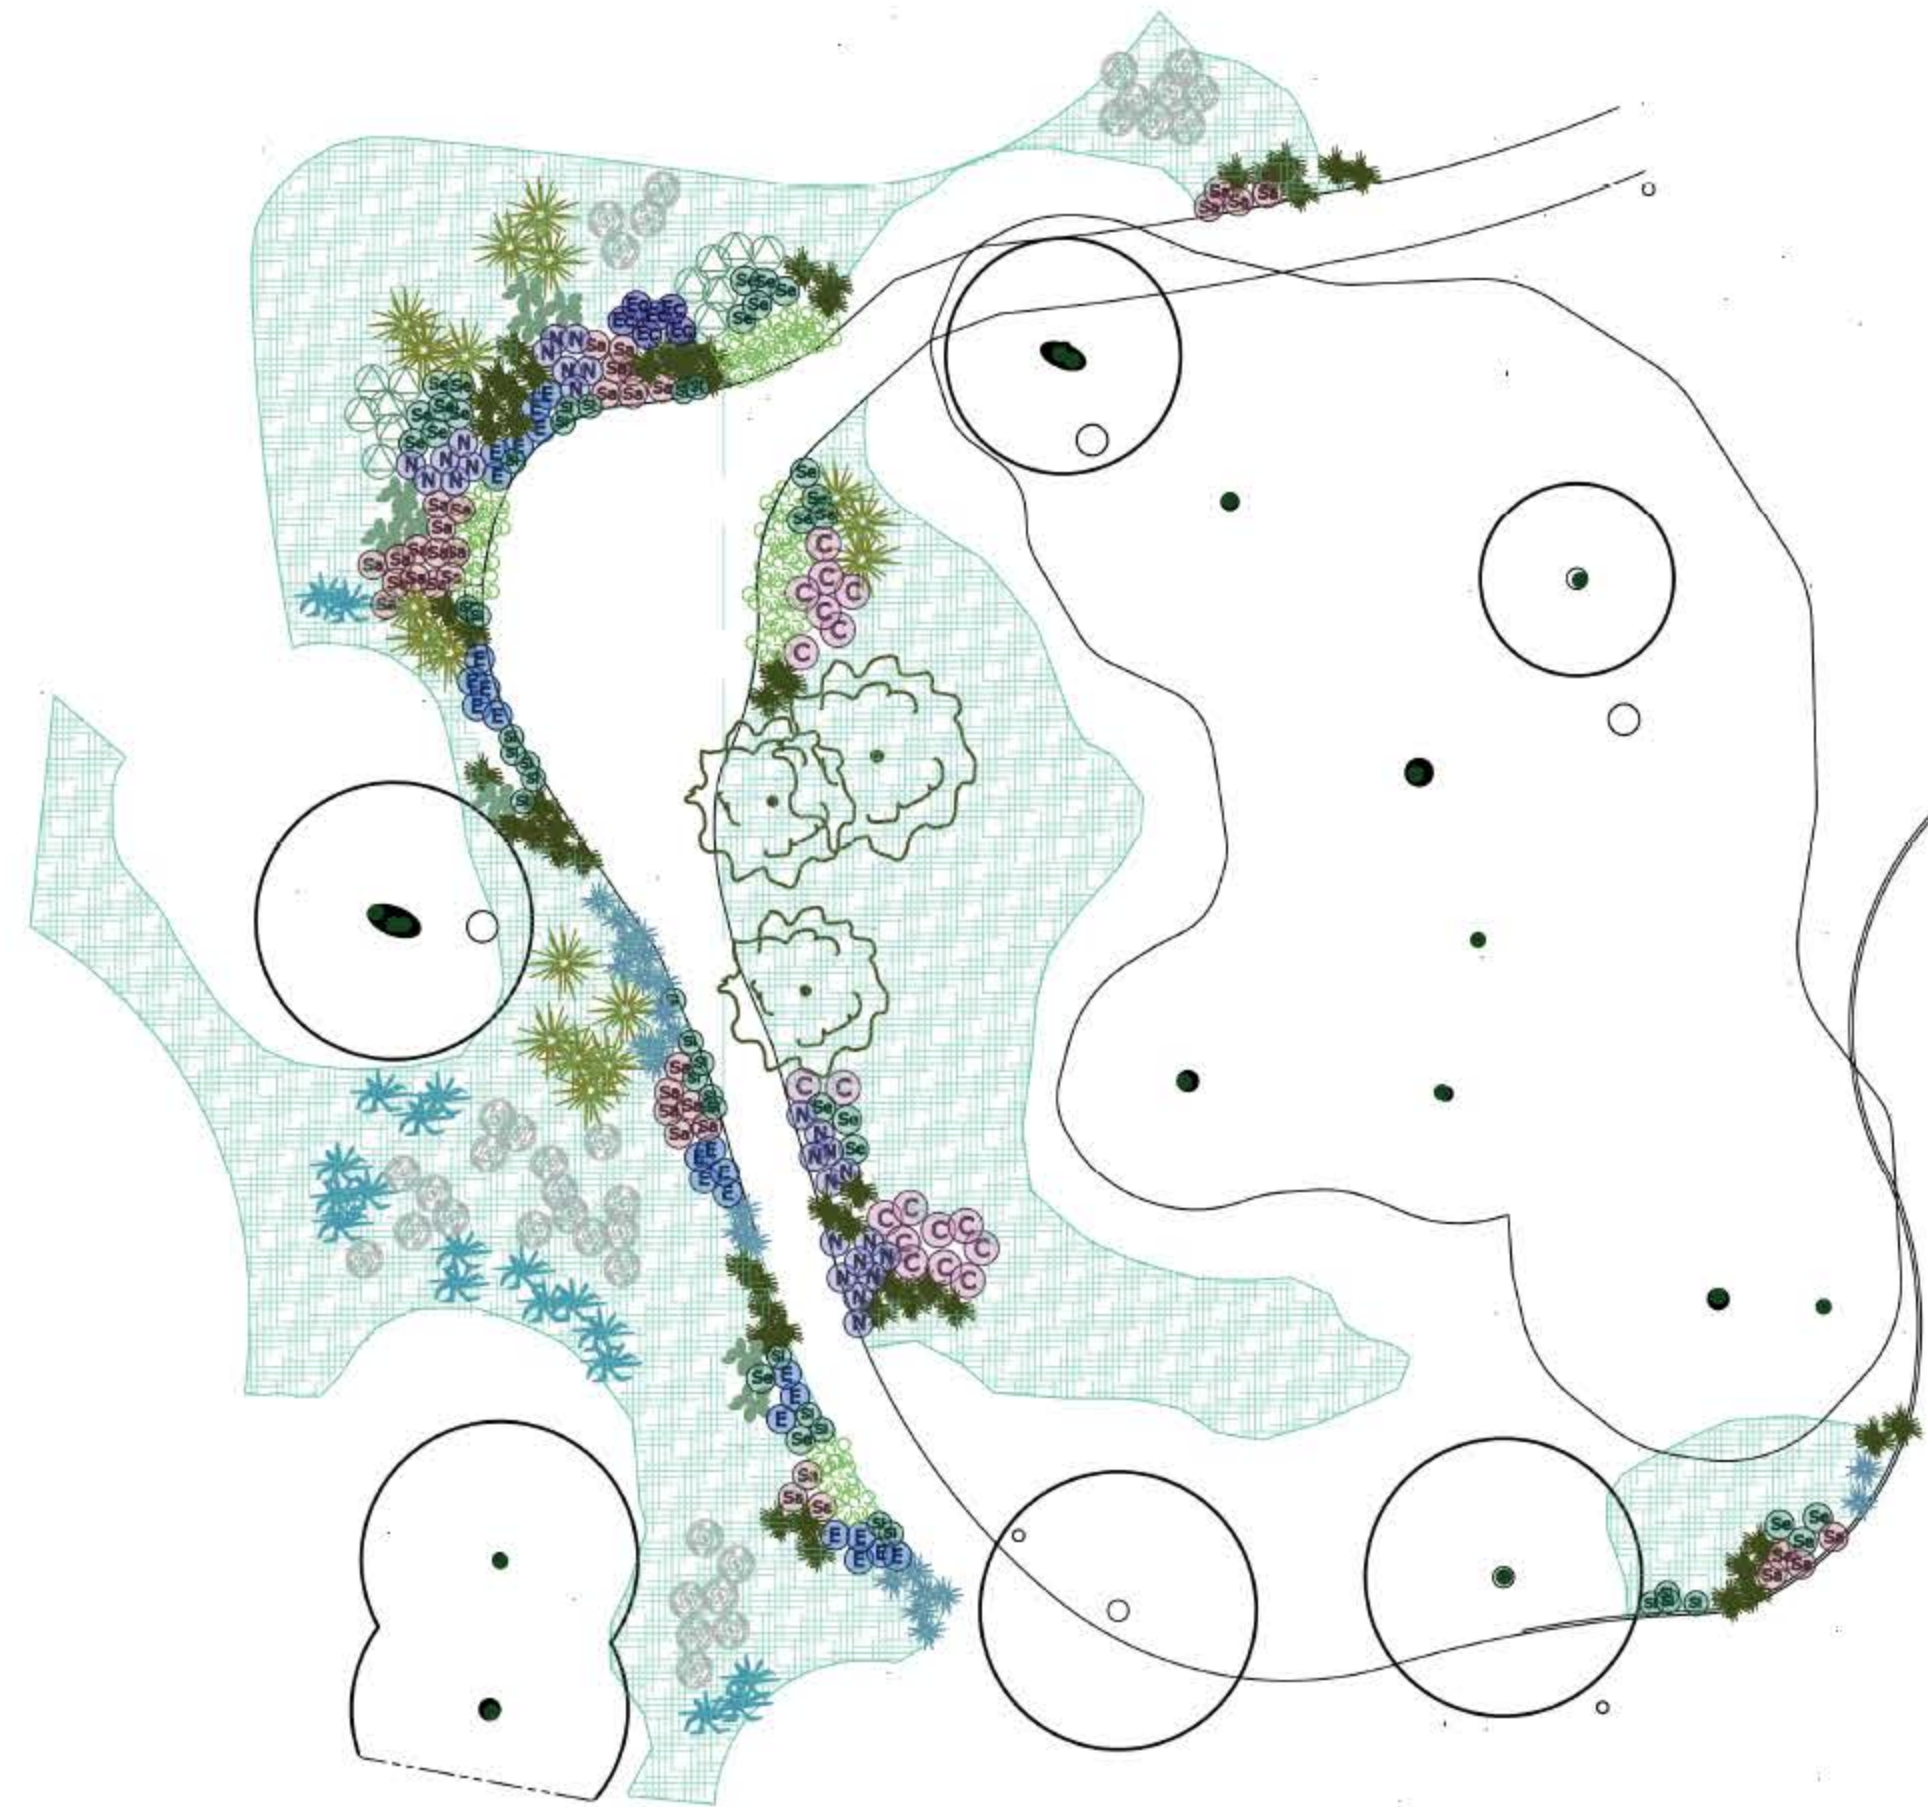

beplantingsopzet

Noordwijk

-  Bomen en heester
-  bestaande bomen en boomgroepen
-  solitaire Steenelk - *Quercus ilex* 9st
-  wolken / blobs
-  Schijnhuil - *Osmanthus x burkwoodii* 78 m²
-  wolk / blob Buxus - *Buxus sempervirens* 5 m²
-  wintergroene heestergoep
-  Olijfwilg - *Elaeagnus ebbingei* 70 m²
-  gemengde duinstruweelheesters 266 m²
-  Duindoorn - *Hippophae rhamnoides*
-  Boksdoorn - *Lycium barbarum*
-  Eenstijlige melidoorn - *Crataegus monogyna*
-  Wegedoorn - *Rhamnus catharticus*
-  Peterselle vlier - *Sambucus nigra* 'Laciniata'
-  Olijfwilg - *Elaeagnus angustifolia*
-  Wilde liguster - *Ligustrum vulgare*
-  Kruiplwilg - *Salix repens*
-  Rozemarijnwilg - *Salix elaeagnos* 'Angustifolia'
-  Egelantier - *Rosa rubiginosa*
-  Rimpelroos - *Rosa rugosa*
-  Duinroos - *Rosa pimpinellifolia*
-  Vaste planten en grassen
-  Helmgrasvegetatie met vaste planten, 384 m²
zie details
-  Bosvegetatie 120 m², zie detail
-  Zaaimengsel duinvegetatie 546 m²
-  Gewoon duizendblad, Look-zonder-look,
Gewoon reukgras, Wondklaver, Gewone zandmuur,
Gewone ossetong, Veldhondstong, Peen, Sofiekruid,
Slangenkruid, Gewone reigersbek, Rood zwenkgras,
Glad walstro, Geel walstro, Robertskruid,
Geel nagelkruid, Mulzenoor, Schermhavliskruid,
Gewoon biggenkruid, Smal fakkelgras, Vlasbekje,
Gewone rolklaver, Akkervergeet-mij-netje,
Bleke klaproos, Grote klaproos, Echt bitterkruid,
Kleine bevernel, Grote ratelaar, Schapenzuring,
Muurpeper, Dagkoekoeksbloem, Nachtsilene,
Grote tijm, Gele morgenster, Hazenpootje, Rode klaver,
Mannetjesereprijs, Smalle wilke,
Middelste teunisbloem, Koningskaars, Buntgras