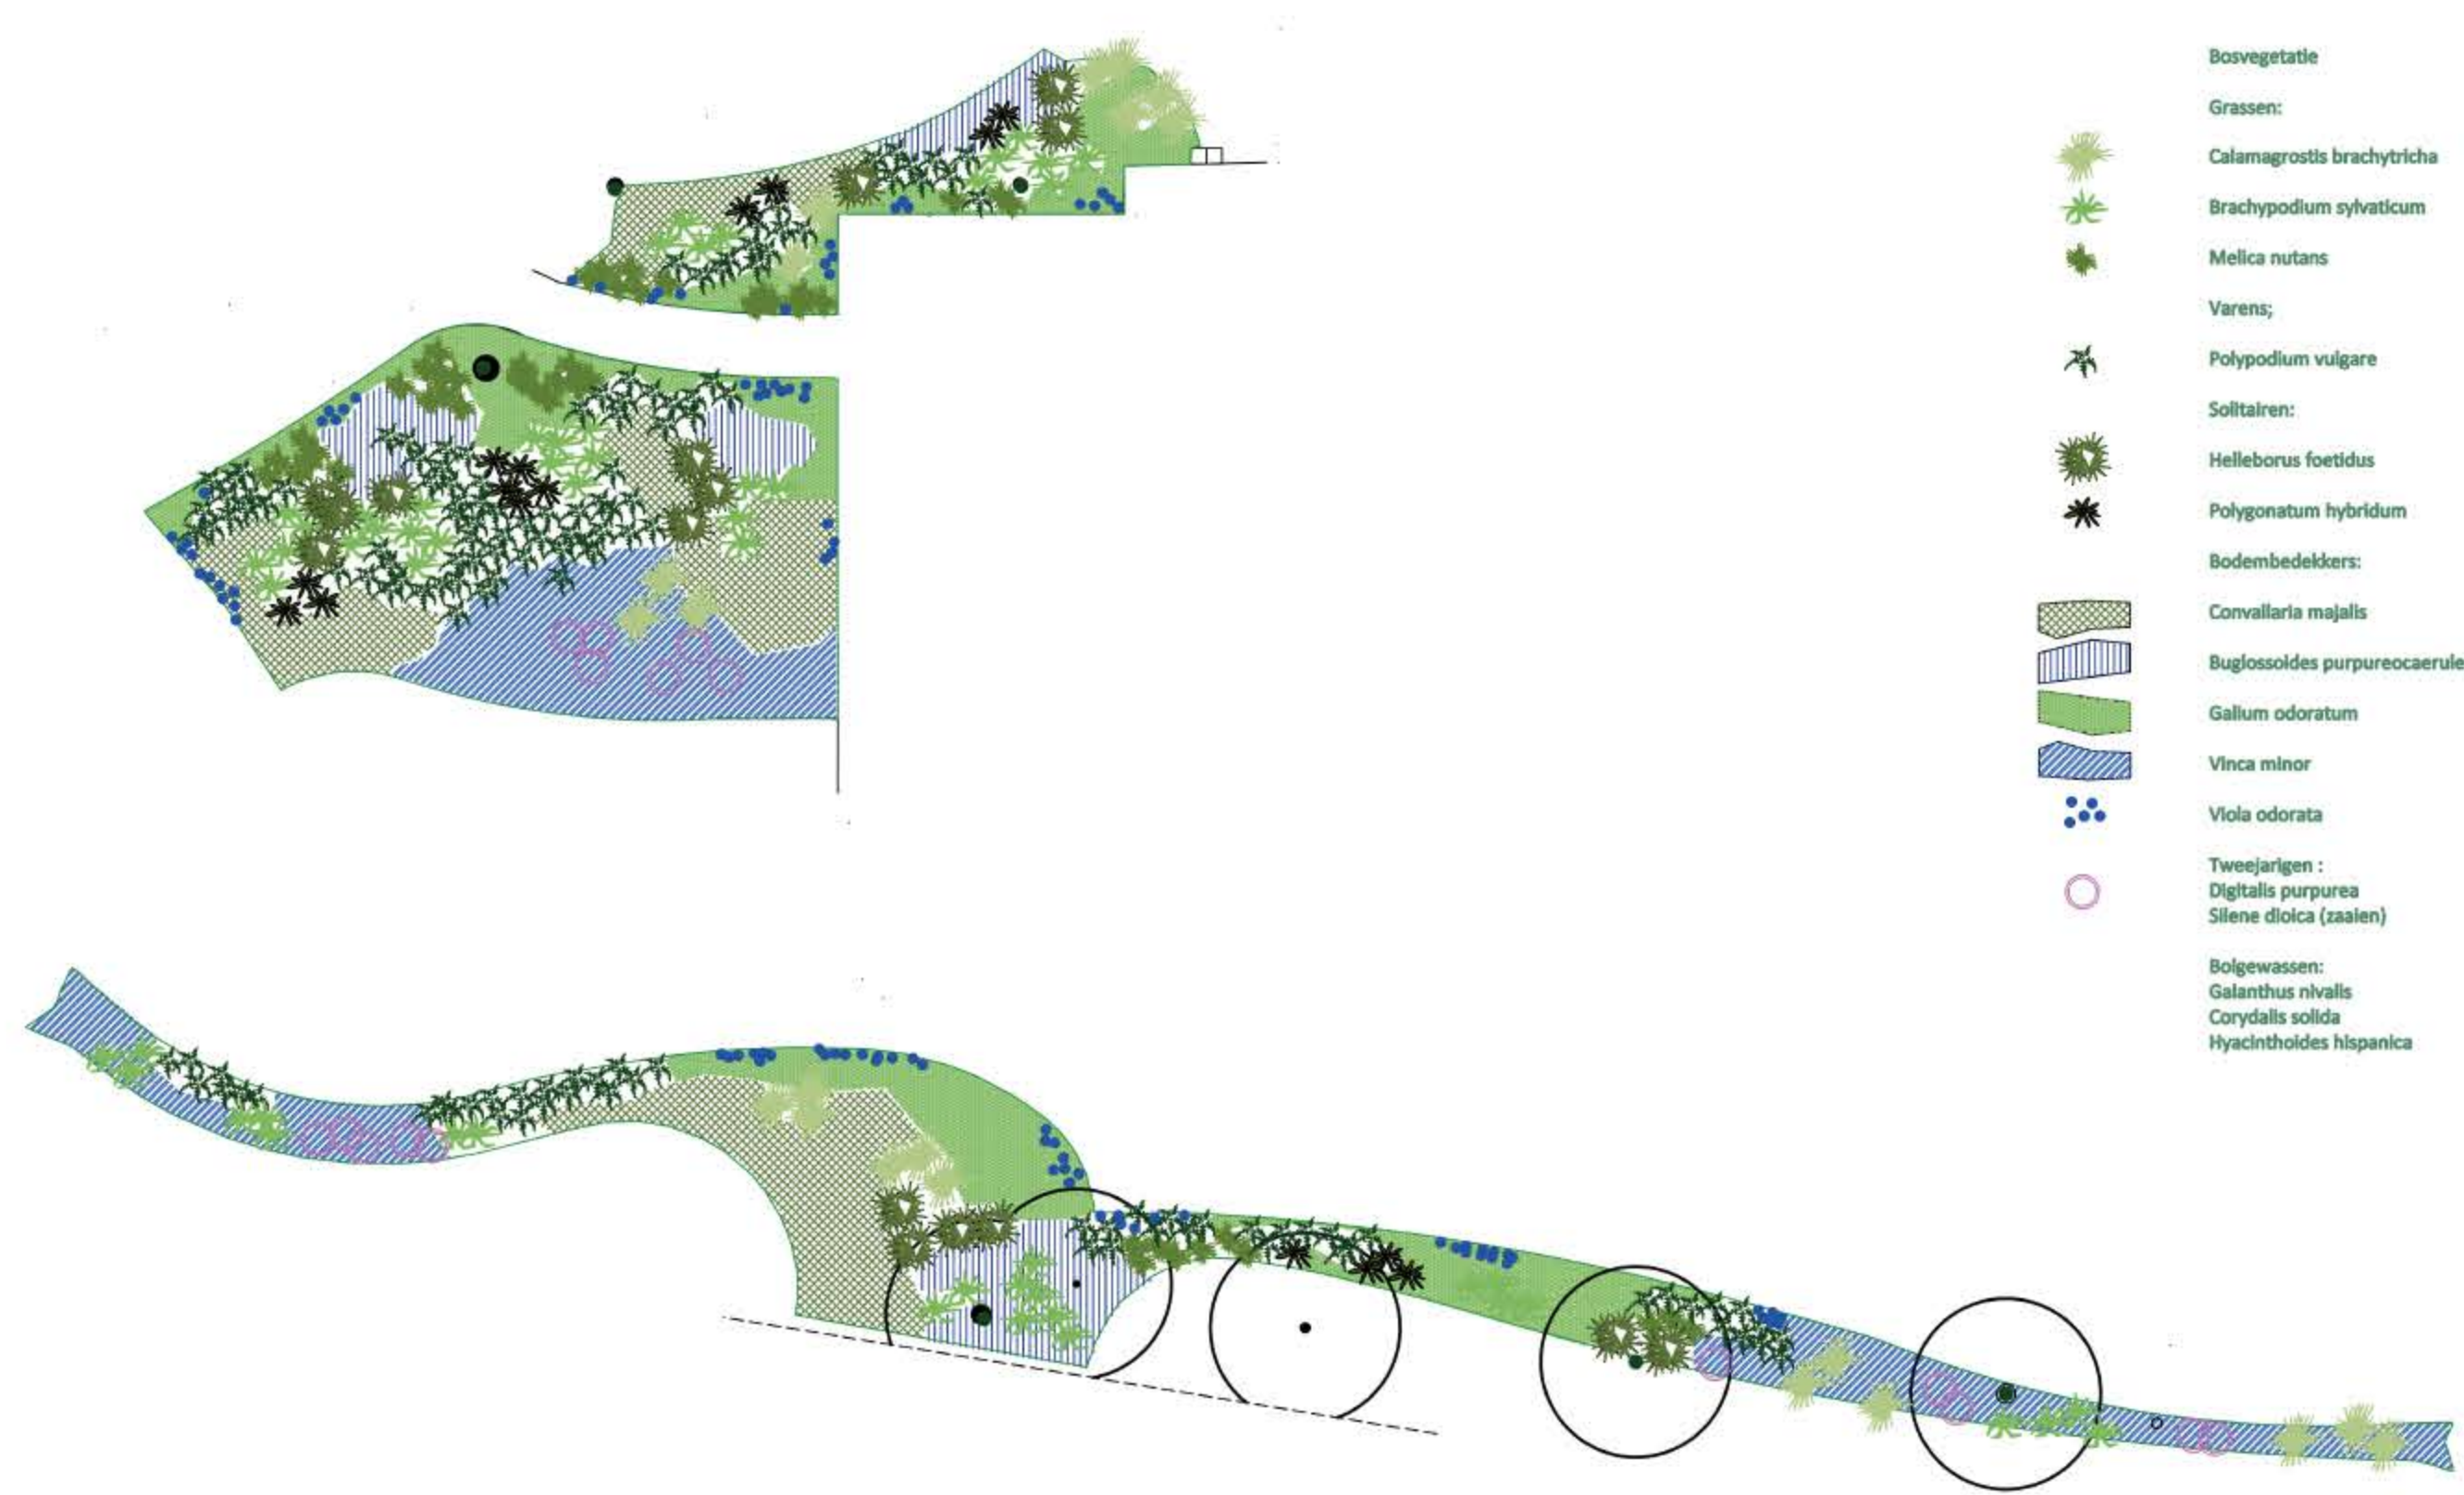

- Bosvegetatie
- Grassen:
  - Calamagrostis brachytricha
  - Brachypodium sylvaticum
  - Melica nutans
- Varens;
  - Polypodium vulgare
- Solitairen:
  - Helleborus foetidus
  - Polygonatum hybridum
- Bodembedekkers:
  - Convallaria majalis
  - Buglossoides purpureocaeruleus
  - Gallium odoratum
  - Vinca minor
  - Viola odorata
- Tweejarigen :
  - Digitalis purpurea
  - Silene dioica (zaaien)
- Bolgewassen:
  - Galanthus nivalis
  - Corydalis solida
  - Hyacinthoides hispanica